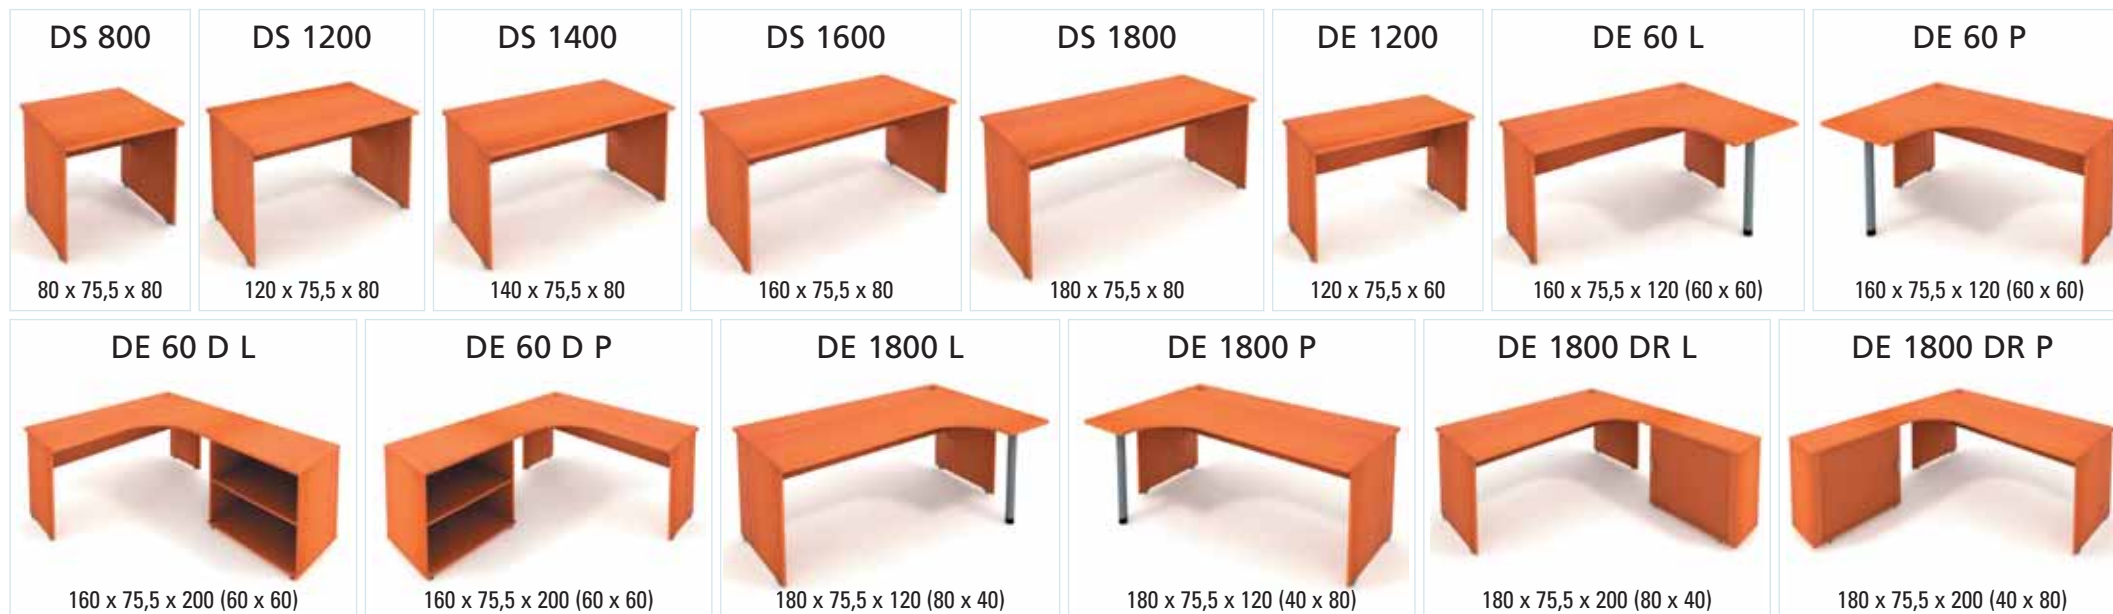

Zakončovací stoly (pro laminové i kovové podnože)

Stoly s kontejnerem (s volitelným umístěním kontejneru na pravou či levou stranu)