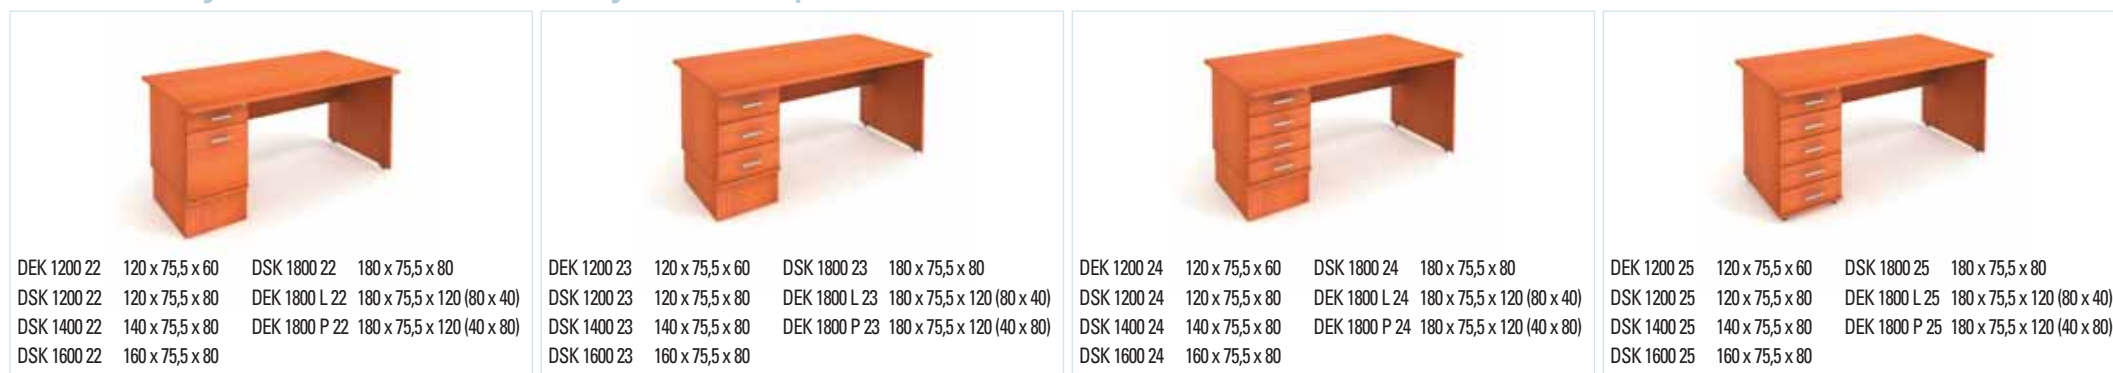

Stoly s kontejnerem (s volitelným umístěním kontejneru na pravou či levou stranu)